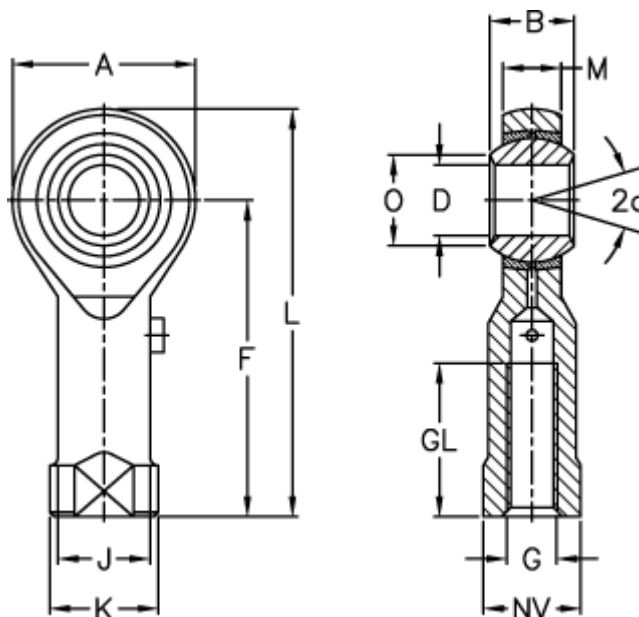

Varenummer: 54301317  
 Beskrivelse: LDK ledhoved PHS 17

## Mål

A	= 40	J	= 24.0
a (grader)	= 14	K	= 31
B	= 22	L	= 87
D	= 17	M	= 16.00
Dynamisk belastning C (kN)	= 18.0	NV	= 27
F	= 67	O	= 20.60
g	= M16x1,5	Statisk belastning C0 (kN)	= 39.7
GL	= 34	Vægt (g)	= 259.0